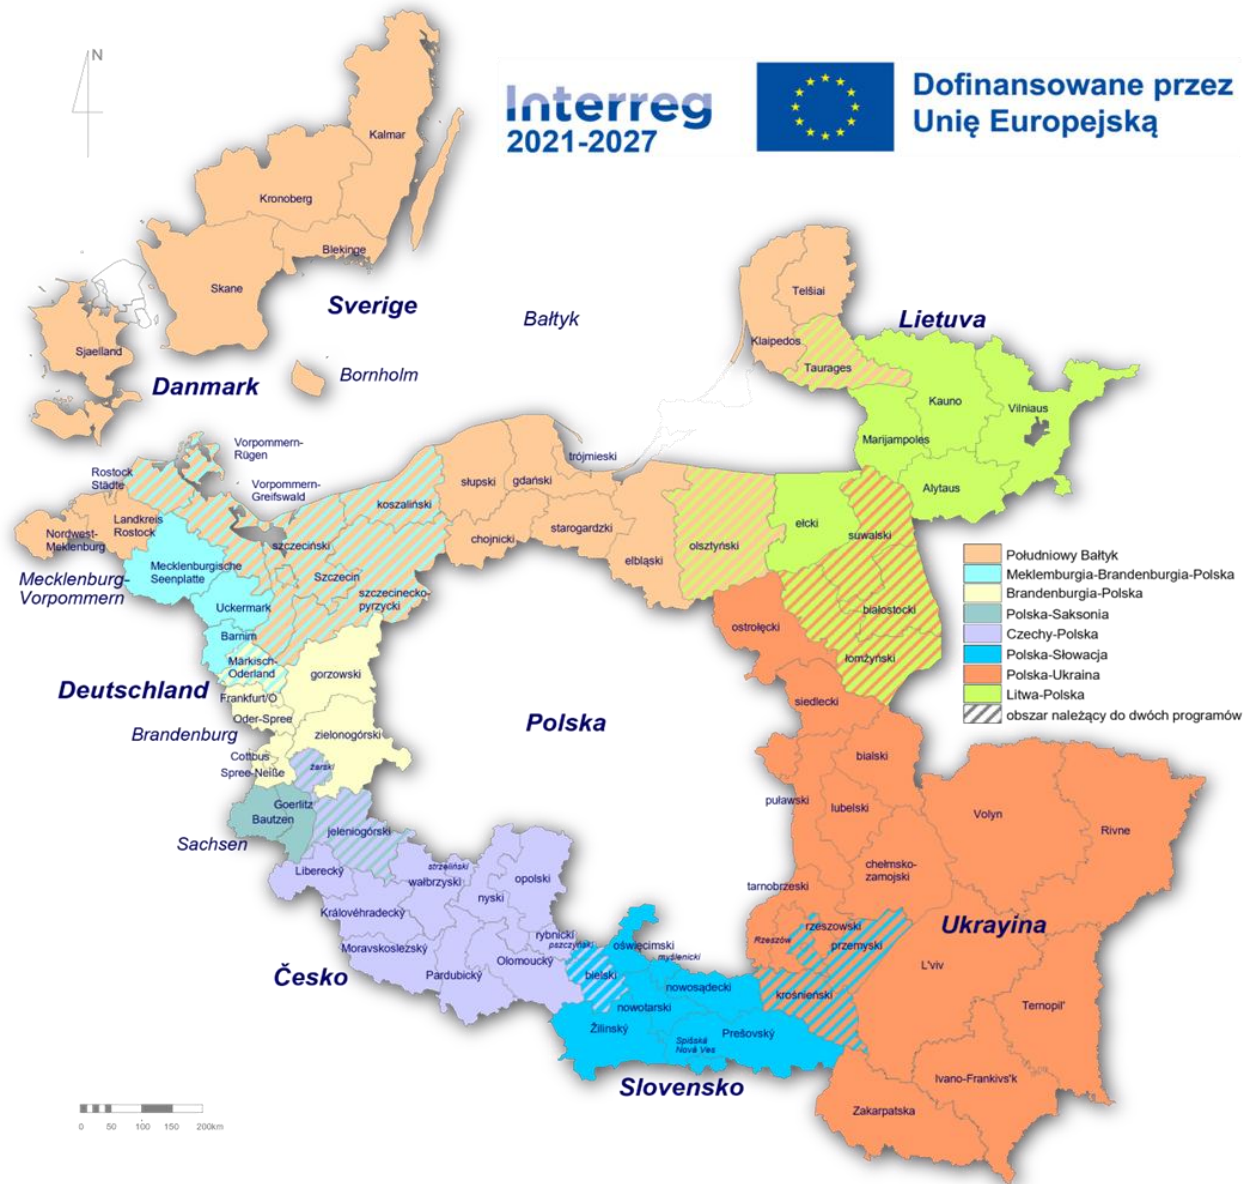

Fundusze Europejskie na Rozwój Cyfrowy
(FERC)

Fundusze Europejskie dla Polski
Wschodniej (FEPW)

Fundusze Europejskie dla 16 województw

Pomoc Techniczna
dla Funduszy Europejskich

Rzeczpospolita
Polska

Dofinansowane przez
Unię Europejską

Programy Interreg

- Południowy Bałtyk
- Polska-Słowacja
- Polska-Saksonia
- Polska-Ukraina
- Litwa - Polska
- Meklemburgia-Pomorze
Przednie/Brandenburgia-
Polska
- Brandenburgia-Polska
- Czechy-Polska

Programy Interreg dostępne dla całej Polski